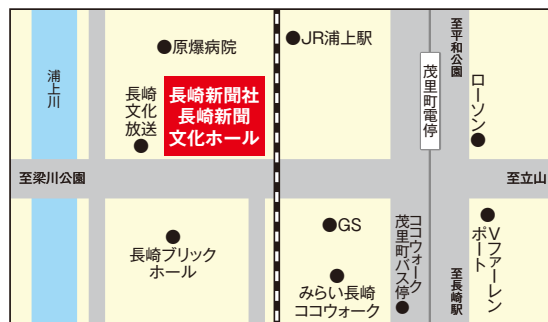

令和6年 7月6日(土) 13:00~16:00
受付開始 / 12:40~
最終受付 / ~15:30

場所

長崎新聞文化ホール
アストピア 3階 中ホール
長崎市茂里町3-1

この事業・面接会でご案内する求人は「紹介予定派遣」(最初の2~6カ月は「派遣」で勤務し、双方合意で正社員・契約社員として直接雇用になり替える)お仕事です。

参加のメリットはこれ!

あなたの知らない優良企業がたくさんあります!

長崎に貢献する半導体・IT関連優良企業を知り、おしごとの選択肢を
広げよう♪

堅苦しい「面接」ではありません! 気軽に話をきいて+気になることを
ぶつけてみよう♪ 興味ある企業に自分から売り込みが可能♪
企業からオファーをもらえることも♪

転職や選択肢に迷いがある時は、アソウ・ヒューマニーセンターの
スタッフがご相談にのります。無料の適性診断もあり。活動に役立ちます♪

参加
無料

服装
自由

途中
入退場
自由

公共交通機関でのアクセス

- 路面電車..... 茂里町電停徒歩2分
- バス..... ココウォーク茂里町徒歩4分
- JR 浦上駅徒歩5分