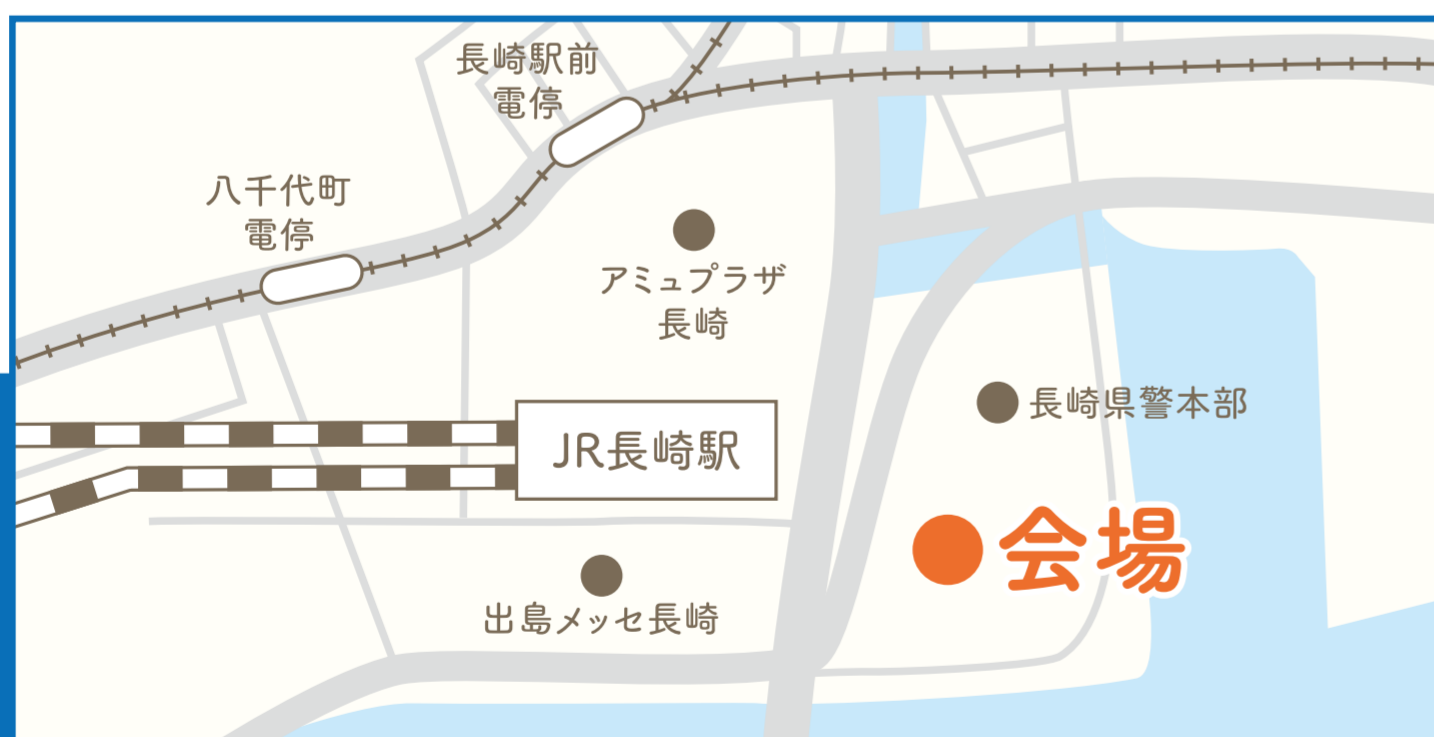

2026

7/5

13:00~16:00

## 長崎地区

約70施設  
参加予定

会場 長崎県庁（長崎市尾上町3-1）

※駐車場には限りがございますので、できるだけ公共の交通機関をご利用ください。  
駐車場は有料となります。

2026

7/11

13:00~16:00