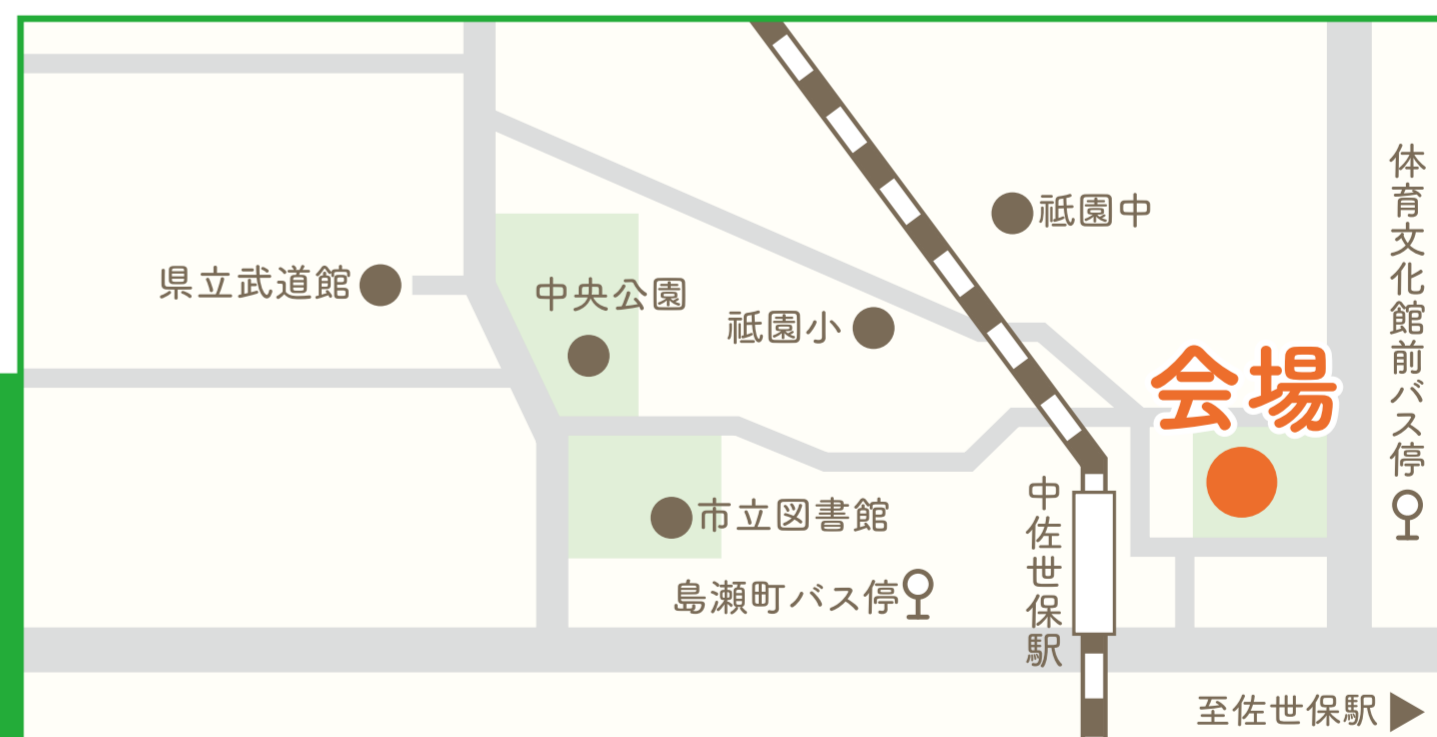

## 長崎地区

約70施設  
参加予定

会場 長崎県庁（長崎市尾上町3-1）

※駐車場には限りがございますので、できるだけ公共の交通機関をご利用ください。  
駐車場は有料となります。

2026

7/11

13:00~16:00

## 佐世保地区

約70施設  
参加予定

会場 佐世保市体育文化館 大体育室  
（佐世保市光月町6-17）

※駐車場には限りがございますので、できるだけ公共の交通機関をご利用ください。  
駐車場は有料となります。